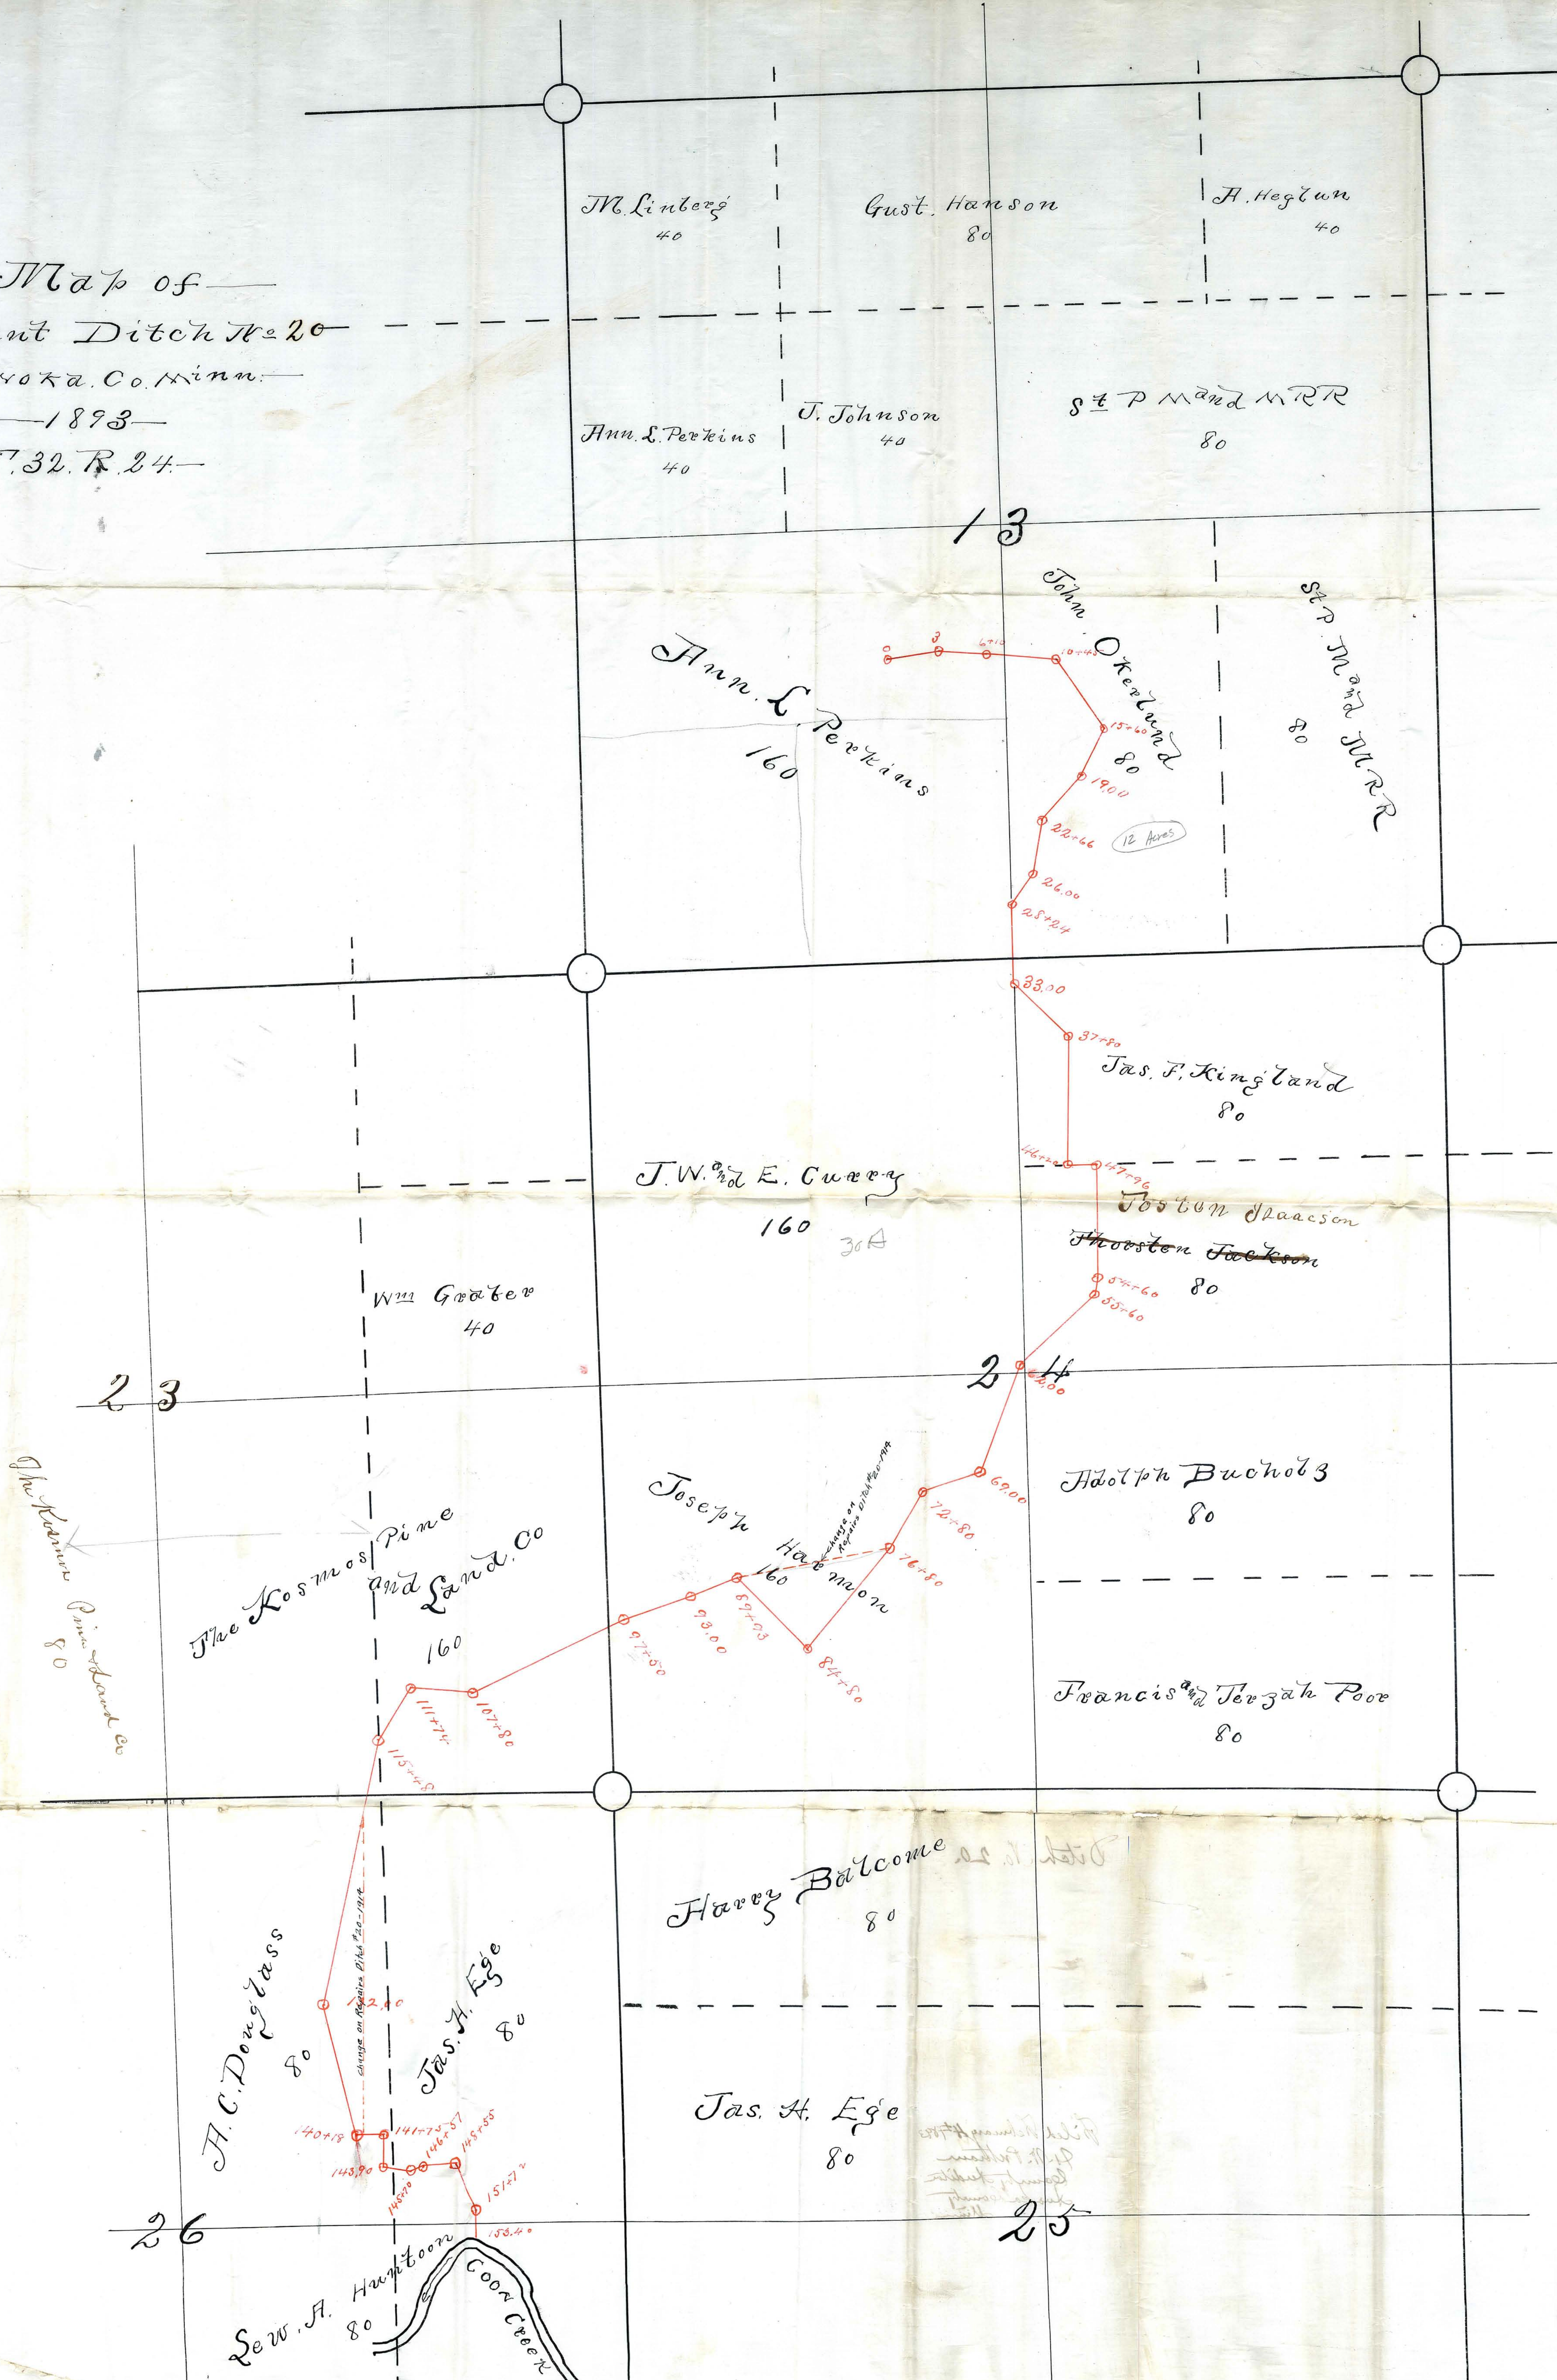

Map of  
 Brant Ditch No 20  
 Anoka Co. Minn.  
 1893  
 T. 32. R. 24.

Pine  
 and Sand. Co  
 80

The Kosmos  
 and Sand. Co  
 160

J. C. Douglas  
 80

Jas. H. Ege  
 80

Sew. A. Houghton  
 80

COON CREEK

Joseph Harmon  
 160